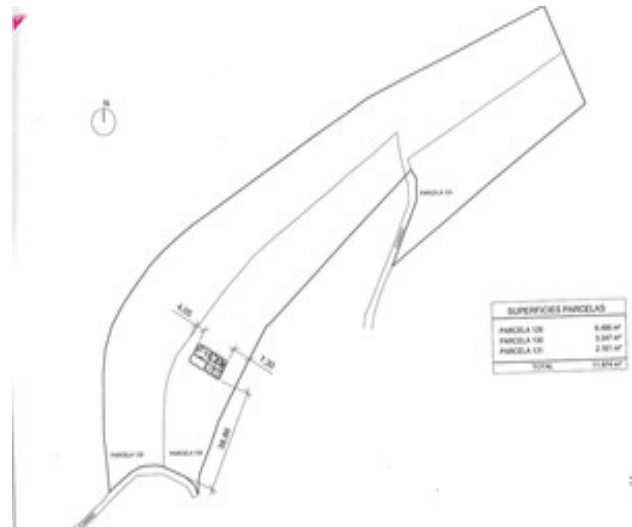

Grondstuk te koop in Benissa

€325.035

Referentie: 772510

Kenmerken

- 0 m² woonoppervlak
- 21669 m² grondstuk
- Zwembad: No

Omschrijving

Rustiek grondstuk te koop in Partida Berdica, Benissa

In Partida Berdica, Benissa, ligt dit ruime perceel in een agrarisch gebied met uitzicht op wijngaarden, velden en bergen.

Het perceel beschikt over aansluitingen voor water en elektriciteit. Het geheel bestaat uit meerdere stukken grond; wie dat wil, kan ook een kleiner stuk afnemen. Bij aankoop van het volledige perceel is de bouw van twee woningen toegestaan.